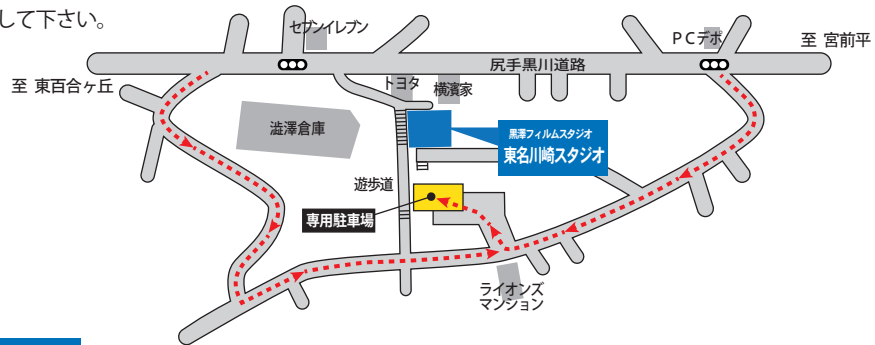

東名川崎スタジオ

車両を利用の場合

 東名高速道路「東名川崎インターチェンジ」から

《搬入口へのルート》

- ① 「東名川崎IC」を降車。
- ② 料金所を抜け、分岐点を左方向「登戸・多摩」方面へ。
- ③ 直進し、3つ目の信号を越え、200m左手に「横浜トヨペット」がありますので、その先を左折。
(トラックはバックでの進入をお願いします。)
- ④ 進んだ先が、搬入口になります。

《専用駐車場へのルート》

- ① 「東名川崎IC」を降車。
- ② 料金所を抜け、分岐点を左方向「登戸・多摩」方面へ。
- ③ 直進し、3つ目の信号を左折。
(右手に「PCデポ」があります。)
- ④ 坂を上り、左手に「ライオンズマンション」がある場所の向かい側が専用駐車場です。
- ⑤ 一番奥の一角が専用駐車場です。
黄色のラインで囲った内側に駐車して下さい。

専用駐車場ご利用のご案内

一番奥の一角が専用駐車場です。
黄色のラインで囲った内側に駐車して下さい。

電車・バス利用の場合

- 東急田園都市線「宮前平」駅下車、川崎市営バス(生田・菅生車庫・鷺ヶ峰行)に乗り10分
 - 小田急線「生田」駅下車、川崎市営バス(宮前平行)に乗り約20分
 - タクシーをご利用になる場合には、東急田園都市線「鷺沼」駅下車からが便利です。
- } 菅生車庫下車