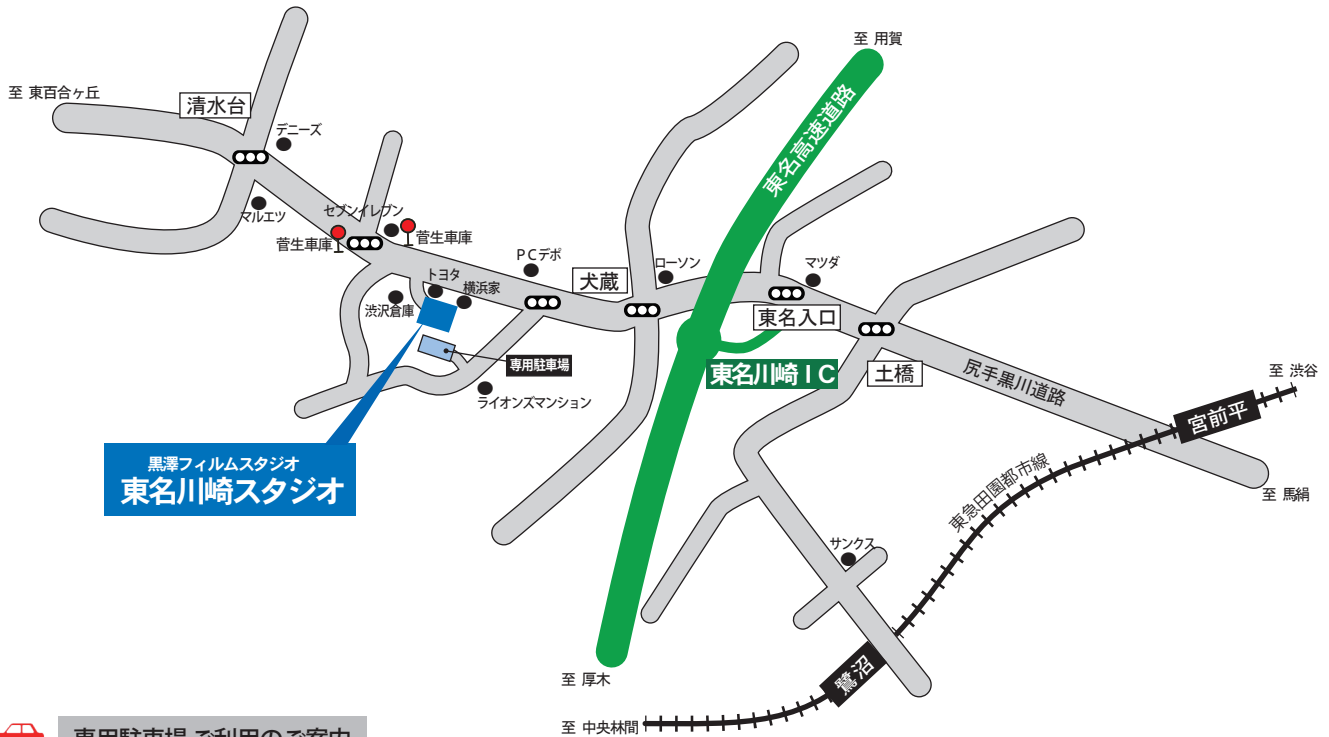

東名川崎スタジオ

車両を利用の場合

 東名高速道路「東名川崎インターチェンジ」から

《搬入口へのルート》

- ① 「東名川崎IC」を降車。
- ② 料金所を抜け、分岐点を左方向「登戸・多摩」方面へ。
- ③ 直進し、3つ目の信号を越え、200m左手に「横浜トヨペット」がありますので、その先を左折。
(トラックはバックでの進入をお願いします。)
- ④ 進んだ先が、搬入口になります。

《専用駐車場へのルート》

- ① 「東名川崎IC」を降車。
- ② 料金所を抜け、分岐点を左方向「登戸・多摩」方面へ。
- ③ 直進し、3つ目の信号を左折。
(右手に「PCデポ」があります。)
- ④ 坂を上り、左手に「ライオンズマンション」がある場所の向かい側が専用駐車場です。
- ⑤ 一番奥の一角が専用駐車場です。
黄色のラインで囲った内側に駐車して下さい。

専用駐車場ご利用のご案内

一番奥の一角が専用駐車場です。
黄色のラインで囲った内側に駐車して下さい。

電車・バス利用の場合

- 東急田園都市線「宮前平」駅下車、川崎市営バス(生田・菅生車庫・鷺ヶ峰行)に乗り10分
 - 小田急線「生田」駅下車、川崎市営バス(宮前平行)に乗り約20分
 - タクシーをご利用になる場合には、東急田園都市線「鷺沼」駅下車からが便利です。
- } 菅生車庫下車