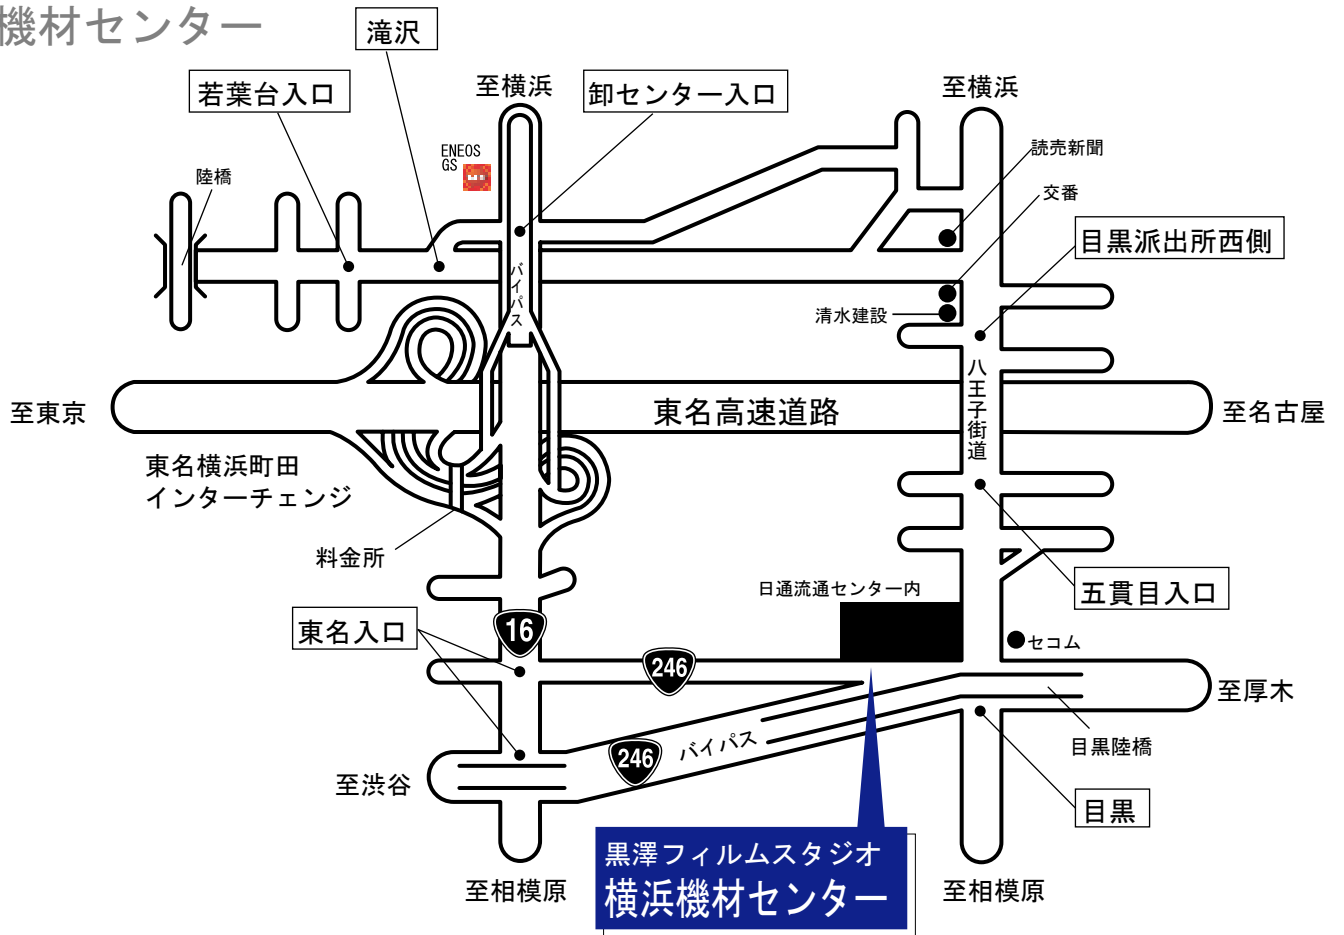

# 横浜機材センター

〈横浜機材センターへお車でお越しの場合〉

- 東名高速道路を、横浜町田インターで降りてください。
- 料金所を出たら右手へ。国道16号を相模原方面へ向かってください。
- 二つ目の信号(旧国道246号交差点)を左折し、まっすぐ800mほど進んだ左側です。

横浜機材センター／CM・映画・TV・舞台・イベント用照明機材  
 〒246-0008神奈川県横浜市瀬谷区五貫目町1-4  
 TEL. 045-922-5010(代表) FAX. 045-922-5011